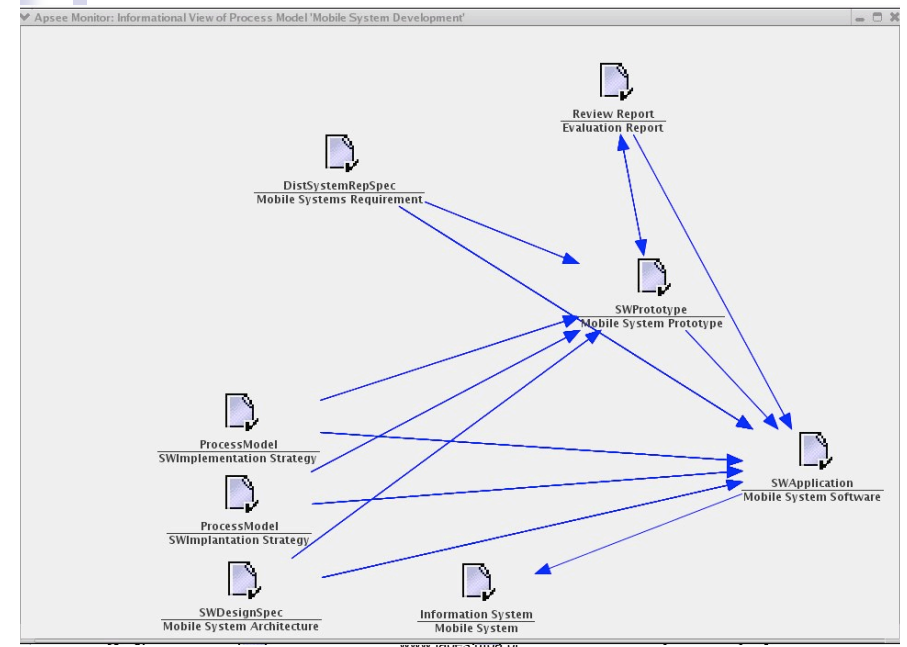

## Telas Usuário Final

Coordenadores: Rodrigo Quites Reis  
Carla A. Lima Reis  
Cleudson R. de Souza

Integração LABES-UFPA e LES-PUC-Rio

# WebAPSEE

Amostra de visões do Processo