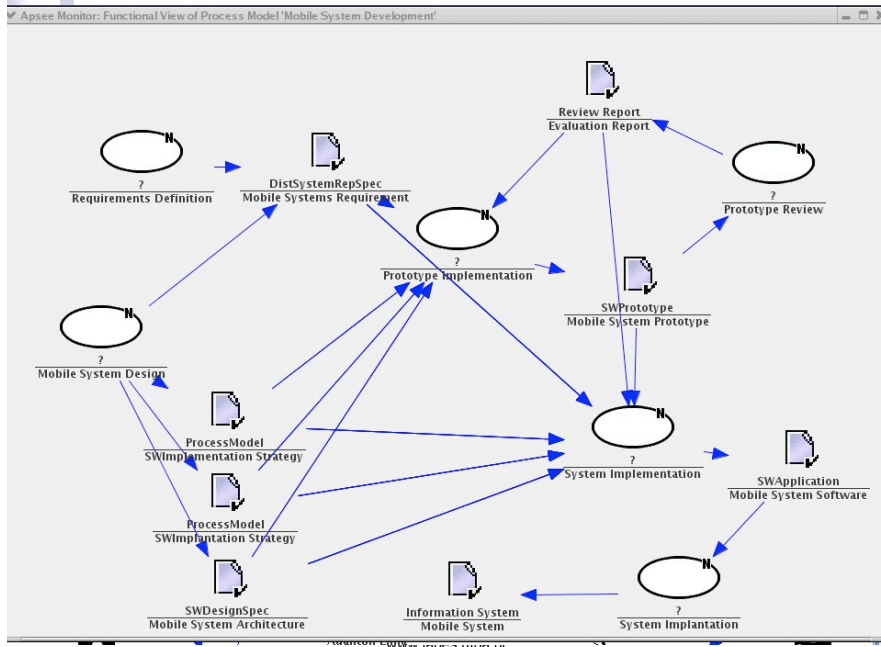

## Telas Usuário Final

Coordenadores: Rodrigo Quites Reis  
Carla A. Lima Reis  
Cleudson R. de Souza

Integração LABES-UFPA e LES-PUC-Rio

# Web APSEE

*Flexible Process Management*

# WebAPSEE

Amostra de visões do Processo